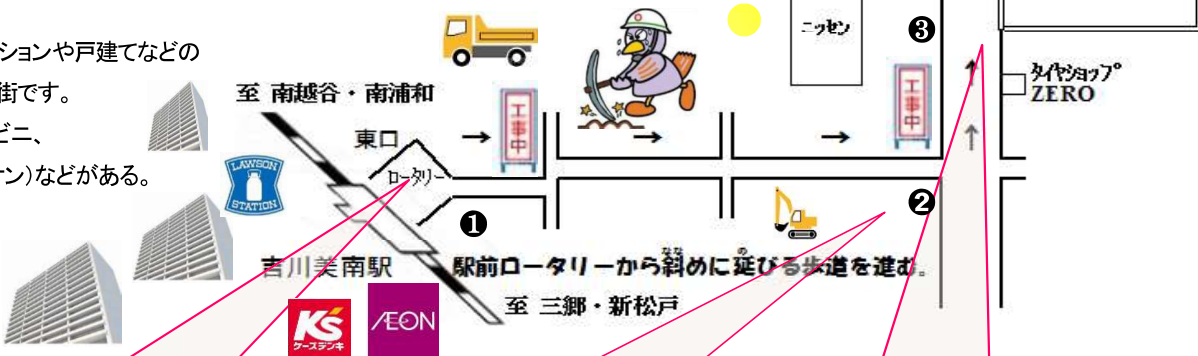

# 日曜スクーリング 東部 協力校 案内

スクーリングと定期テストを開講しています。「履修・受講」の手続きや各行事は大宮本校でのみ実施します。

## 埼玉県立吉川美南高等学校

① 所在地: 埼玉県吉川市高久600

☎ 本校に関する電話は、大宮中央高校(048-652-6481)へ

② 交通: JR武蔵野線「吉川美南」駅 東口 下車 (徒歩約15分)

(東武スカイツリーラインからは、「新越谷」駅で一旦下車し、JR武蔵野線「南越谷」駅に乗り換え(乗り換え時間5分程度。)て、「吉川美南」駅へ。)

※ 吉川美南駅「東口」は、現在再開発工事中で、工事区域内を通行します。迂回路が指示されている場合は、標識に従ってください。また工事車両等には十分お気をつけください。

「西口」はマンションや戸建てなどの大規模な住宅街です。西口にはコンビニ、スーパー(イオン)などがある。

① 東口、右奥の細い通路を進み、② やや太い通りを左折し、③ しばらくすると道路右手に体育館・校舎等が見えてくる。