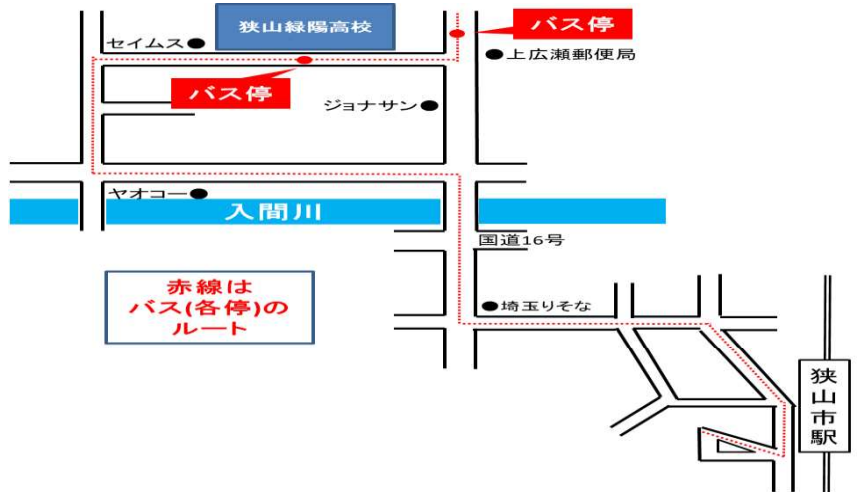

📎 日曜スクーリング **西部** 協力校 案内 📎

スクーリングと定期テストを開講しています。「履修・受講」の手続きや各行事は大宮本校でのみ実施します。

埼玉県立狭山緑陽高等学校

- ① 所在地: 埼玉県狭山市広瀬東4丁目3-1
 ☎ 本校に関する電話は、大宮中央高校(048-652-6481)へ
- ② 交通: 西武新宿線「狭山市」駅 西口 下車→バスで約10分 もしくは徒歩約25分
 ※日生団地・智光山公園行の場合「**狭山緑陽高校**」下車
 ※上記のバスで「直通」の場合と武蔵野学院大学行「直通」の場合「**上広瀬郵便局前**」で下車

- ✓ 高校近くには、ドラッグストア「セイムス」がある。
- ✓ 「狭山緑陽高校」バス停は、校門目の前、「上広瀬郵便局前」バス停は、上広瀬郵便局の近くにある。「直通」バスは上広瀬郵便局前のみ停車。帰りの通常の各停バスは、一度狭山市駅とは逆方向に回っていくので注意。

校門 から スクーリング会場(教室) まで

※スクーリングはおもにHR棟2階で実施します

①正門から校地に入る。

②校門を過ぎてしばらく進むと、奥に2階へ続く外階段が見える。手前に見える玄関は通過。