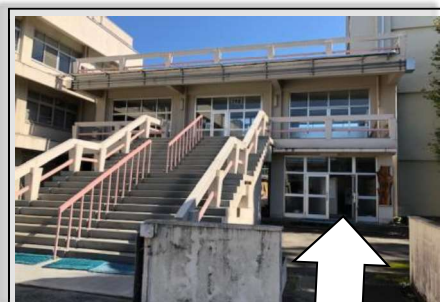

校門 から スクーリング会場(教室) まで

※校門前の道路横断時は、押しボタン信号を使用しましょう。

- ③ 2号館一階『生徒昇降口』に当日の時間割や教室案内などが掲示してあります。右側の下駄箱のスリッパ(指定無し)に履き替えて、2階～の教室へと階段を昇ってください。

↑ この奥にも校舎多数、↑その先に広いグラウンド。

- ② 3方向に玄関・昇降口があるが、右の昇降口1階。(「定時制」看板あり。)

- ① 校門から校地に入る。体育館の次の4階建てが、「2号館」です。2～4階の教室をおもに利用します