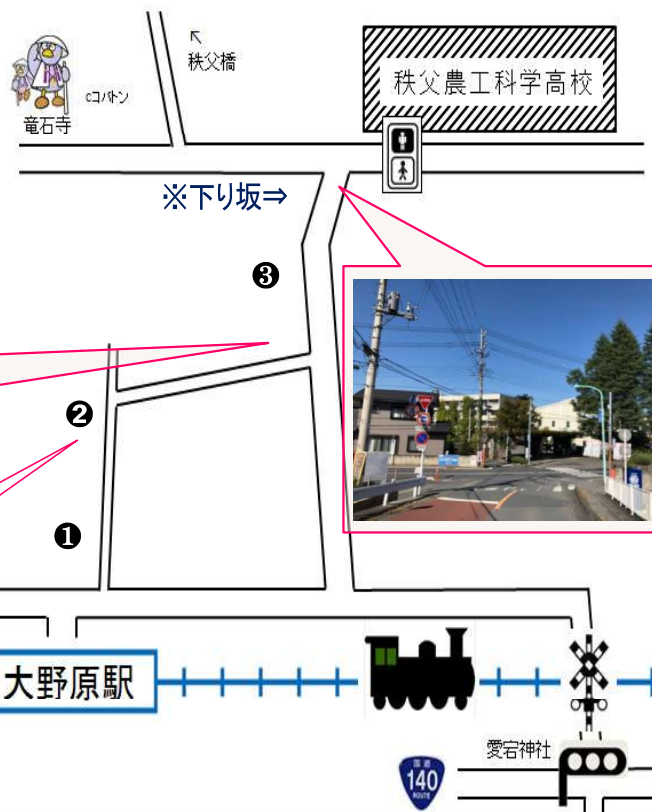

🐞 日曜スクーリング 秩父 協力校 案内 🐞

スクーリングと定期テストを開講しています。「履修・受講」の手続きや各行事は大宮本校でのみ実施します。

埼玉県立秩父農工科学高等学校

- ① 所在地：埼玉県秩父市大野原2000
- ☎ 本校に関するお問い合わせ(電話)は、
大宮中央高校(048-652-6481)へ。
- ② 交通:秩父鉄道「大野原」駅 下車(徒歩約10分)

- ① 駅を出てやや太い道に出たら、道を渡り、
- ② 細い道に入り、しばらくして右折、 ③ やや太い道の坂を下ると学校が見える。

校門 から スクーリング会場(教室) まで

※校門前の道路横断時は、押しボタン信号を使用しましょう。

- ③ 2号館一階『生徒昇降口』に当日の時間割や教室案内などが掲示してあります。右側の下駄箱のスリッパ(指定無し)に履き替えて、2階～の教室へと階段を昇ってください。

↑ この奥にも校舎多数、↑その先に広いグラウンド。

- ② 3方向に玄関・昇降口があるが、右の昇降口1階。(「定時制」看板あり。)

- ① 校門から校地に入る。体育館の次の4階建てが、「2号館」です。2～4階の教室をおもに利用します