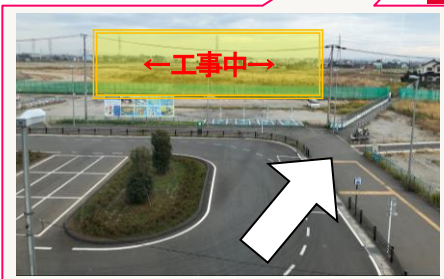

スクーリングと定期テストを開講しています。「履修・受講」の手続きや各行事は大宮本校でのみ実施します。

埼玉県立吉川美南高等学校

① 所在地: 埼玉県吉川市高久600

☎ 本校に関する電話は、大宮中央高校(048-652-6481)へ

② 交通: JR武蔵野線「吉川美南」駅 東口 下車 (徒歩約15分)

(東武スカイツリーラインからは、「新越谷」駅で一旦下車し、JR武蔵野線「南越谷」駅に乗り換え(乗り換え時間5分程度。)て、「吉川美南」駅へ。)

※ 吉川美南駅「東口」は、現在再開発工事中で、工事区域内を通行します。迂回路が指示されている場合は、標識に従ってください。また工事車両等には十分お気をつけください。

「西口」はマンションや戸建てなどの大規模な住宅街です。西口にはコンビニ、スーパー(イオン)などがある。

① 東口、右奥の細い通路を進み、② やや太い通りを左折し、③ しばらくすると道路右手に体育館・校舎等が見えてくる。

校門 から スクーリング会場(教室) まで