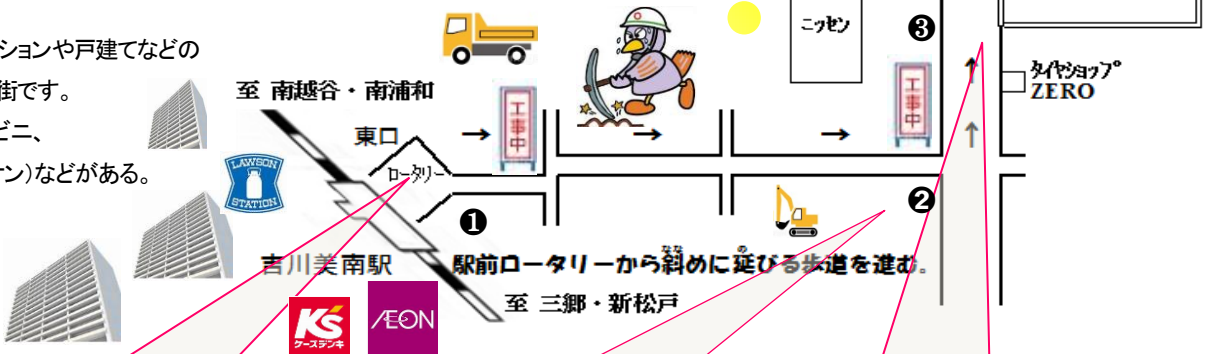

スクーリングと定期テストを開講しています。「履修・受講」の手続きや各行事は大宮本校でのみ実施します。

埼玉県立吉川美南高等学校

① 所在地: 埼玉県吉川市高久600

☎ 本校に関する電話は、大宮中央高校(048-652-6481)へ

② 交通: JR武蔵野線「吉川美南」駅 東口 下車 (徒歩約15分)

(東武スカイツリーラインからは、「新越谷」駅で一旦下車し、JR武蔵野線「南越谷」駅に乗り換え(乗り換え時間5分程度。)て、「吉川美南」駅へ。)

※ 吉川美南駅「東口」は、現在再開発工事中で、工事区域内を通行します。迂回路が指示されている場合は、標識に従ってください。また工事車両等には十分お気をつけください。

「西口」はマンションや戸建てなどの大規模な住宅街です。西口にはコンビニ、スーパー(イオン)などがある。

① 東口、右奥の細い通路を進み、② やや太い通りを左折し、③ しばらくすると道路右手に体育館・校舎等が見えてくる。

校門 から スクーリング会場(教室) まで