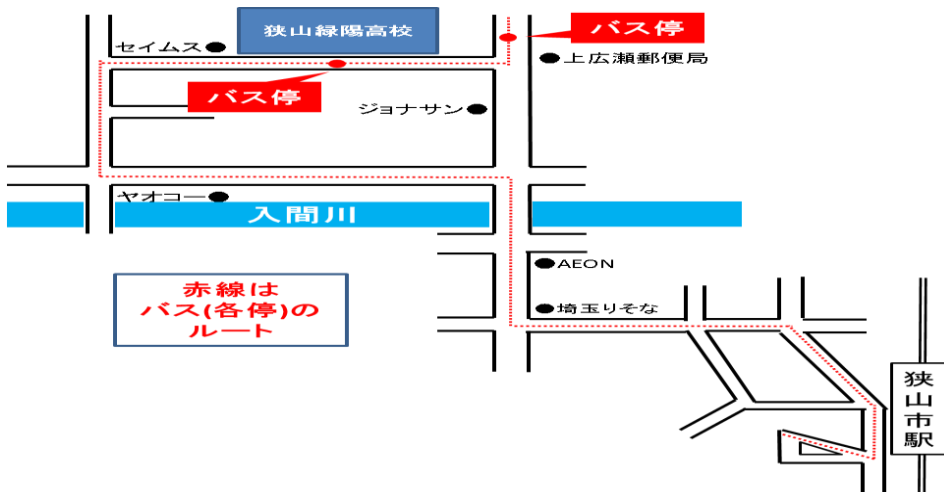

スクーリングと定期テストを開講しています。「履修・受講」の手続きや各行事は大宮本校でのみ実施します。

**埼玉県立狭山緑陽高等学校**

- ① 所在地: 埼玉県狭山市広瀬東4丁目3-1  
☎ 本校に関する電話は、大宮中央高校(048-652-6481)へ
- ② 交通: 西武新宿線「狭山市」駅 西口 下車→バスで約10分 もしくは徒歩約25分  
※日生団地・智光山公園行の場合「**狭山緑陽高校**」下車  
※上記のバスで「直通」の場合と武蔵野学院大学行「直通」の場合「**上広瀬郵便局前**」で下車

- ✓ 高校近くには、ドラッグストア「セイムス」がある。
- ✓ 「狭山緑陽高校」バス停は、校門目の前、「上広瀬郵便局前」バス停は、上広瀬郵便局の近くにある。「直通」バスは上広瀬郵便局前のみ停車。帰りの通常の各停バスは、一度狭山市駅とは逆方向に回っていくので注意。

**校門 から スクーリング会場(教室) まで**

※スクーリングはおもにHR棟2階で実施します

①正門から校地に入る。

②校門を過ぎてしばらく進むと、奥に2階へ続く外階段が見える。手前に見える玄関は通過。