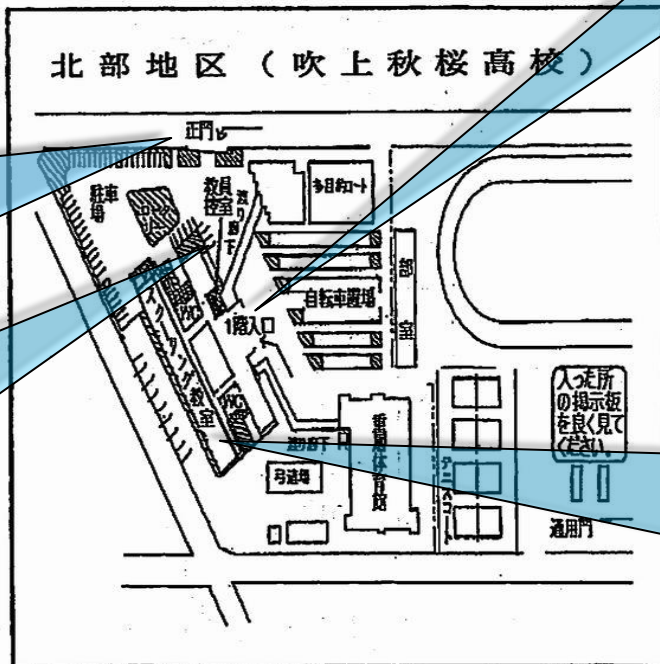

② 少し大きな道を渡って直進。右に曲がると線路の方に戻ってしまうので注意!

③ また少し大きな道に出たら右折する。

④ 少し行くと、斜め左に曲がる道がある。

③ 『生徒玄関』には時間割などの表示があります。わからないことは遠慮なく聞いてくださいね。

① 『校門』から校地に入る。

校門からスクーリング会場(教室)まで

④ 1階に『スクーリング教室』があります。

② 左手の校舎1階、赤い屋根の渡り廊下を抜けると生徒玄関がある。