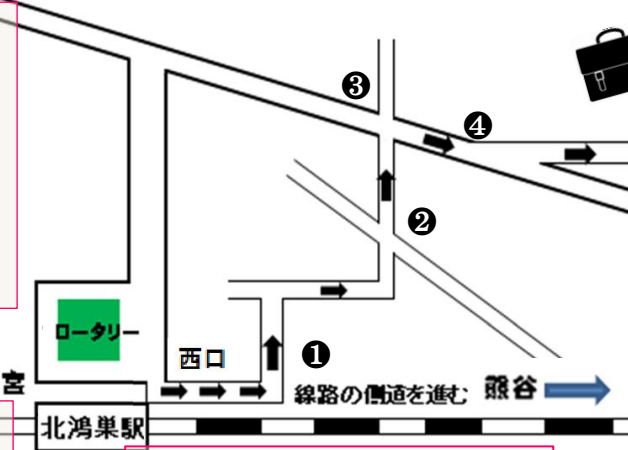

スクーリングと定期テストを開講しています。「履修・受講」の手続きや各行事は大宮本校でのみ実施します。

埼玉県立 ふきあげしゅうおう 吹上秋桜高等学校

① 所在地: 〒369-0132 埼玉県鴻巣市前砂907-1

☎ 本校に関する電話は、大宮中央高校(048-652-6481)へ

② 交通: JR高崎線 北鴻巣駅 西口から徒歩15分

① 駅前ロータリーの右側の線路脇の道を進む。

⑤ フェンスが見えてきたらこのまま直進して学校の敷地に沿って左折。

② 少し大きな道を渡って直進。右に曲がると線路の方に戻ってしまうので注意!

③ また少し大きな道に出たら右折する。

④ 少し行くと、斜め左に曲がる道がある。

③ 『生徒玄関』には時間割などの表示があります。わからないことは遠慮なく聞いてくださいね。

① 『校門』から校地に入る。

校門からスクーリング会場(教室)まで

④ 1階に『スクーリング教室』があります。

② 左手の校舎1階、赤い屋根の渡り廊下を抜けると生徒玄関がある。