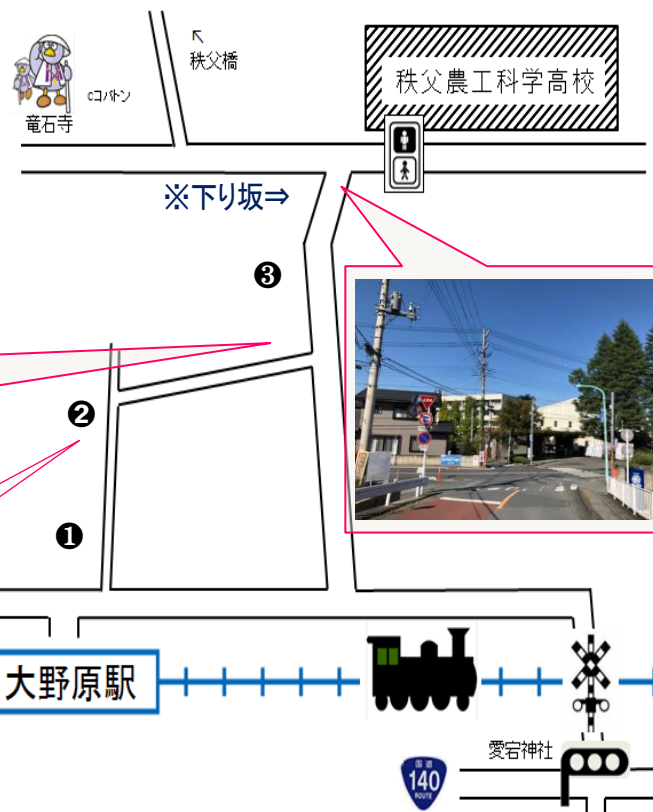

スクーリングと定期テストを開講しています。「履修・受講」の手続きや各行事は大宮本校でのみ実施します。

埼玉県立秩父農工科学高等学校

- ① 所在地：埼玉県秩父市大野原2000
- ☎ 本校に関するお問い合わせ(電話)は、
大宮中央高校(048-652-6481)へ。
- ② 交通:秩父鉄道「大野原」駅 下車(徒歩約10分)

- ① 駅を出てやや太い道に出たら、道を渡り、
- ② 細い道に入り、しばらくして右折、
- ③ やや太い道の坂を下ると学校が見える。

校門 から スクーリング会場(教室) まで

※校門前の道路横断時は、押しボタン信号を使用しましょう。

- ③ 2号館一階『生徒昇降口』に当日の時間割や教室案内などが掲示してあります。右側の下駄箱のスリッパ(指定無し)に履き替えて、2階～の教室へと階段を昇ってください。

↑ この奥にも校舎多数、↑その先に広いグラウンド。

- ② 3方向に玄関・昇降口があるが、右の昇降口1階。(「定時制」看板あり。)

- ① 校門から校地に入る。体育館の次の4階建てが、「2号館」です。2～4階の教室をおもに利用します